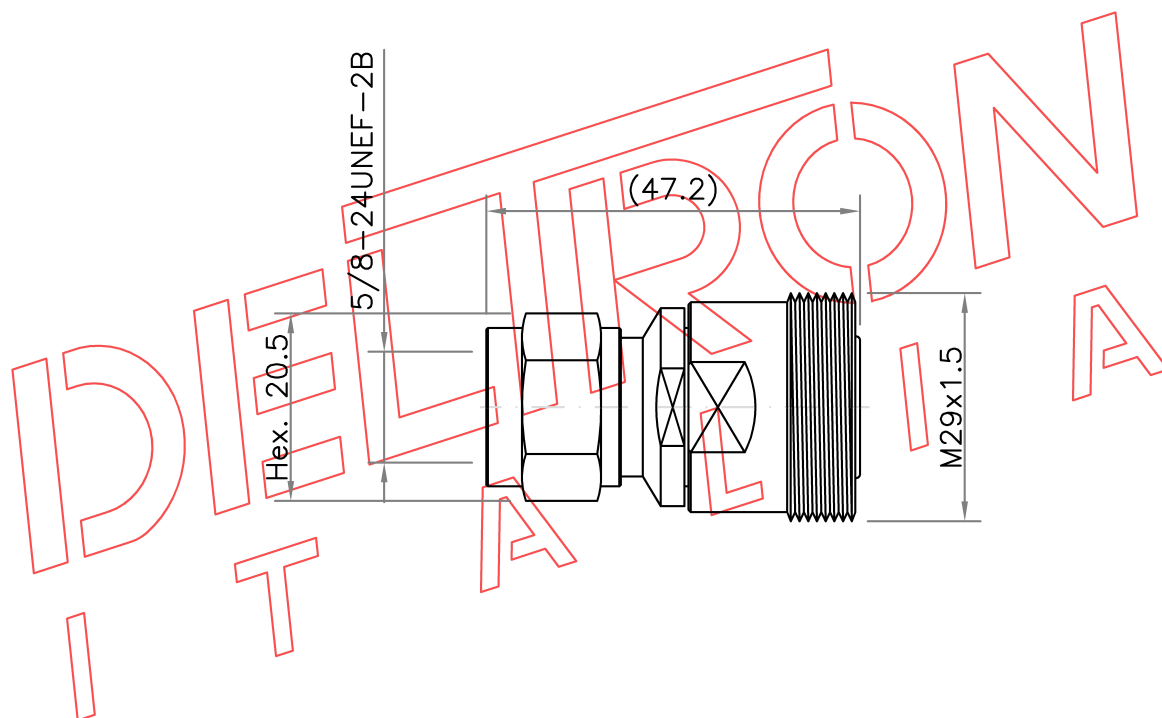

Codice - Code

DE304310

DELTRON
ITALIA SRL

Descrizione - Description

Adattatore N maschio - 7/16 femmina - *N male - 7/16 female adapter*

Materiale - Material

Corpo - Body	Ottone - Brass EN12164-CW614N
Contatto femmina -Female contact	CuBe - CuBe BERYLCO 33-25 H-TD4
Contatto maschio -Male contact	Ottone - Brass EN12164-CW614N
Ghiera - Nut	Ottone - Brass EN12164-CW614N
Isolante - Insulator	PTFE - PTFE
Guarnizione - Gasket	Silicone - Silicon

Finitura - Finish

Ag 5-7 micron
Ag 5-7 micron
Ag 5-7 micron
Ni 5-7 micron

I dati sopra riportati possono essere cambiati senza preavviso - The above mentioned data might be modified without any advanced notification